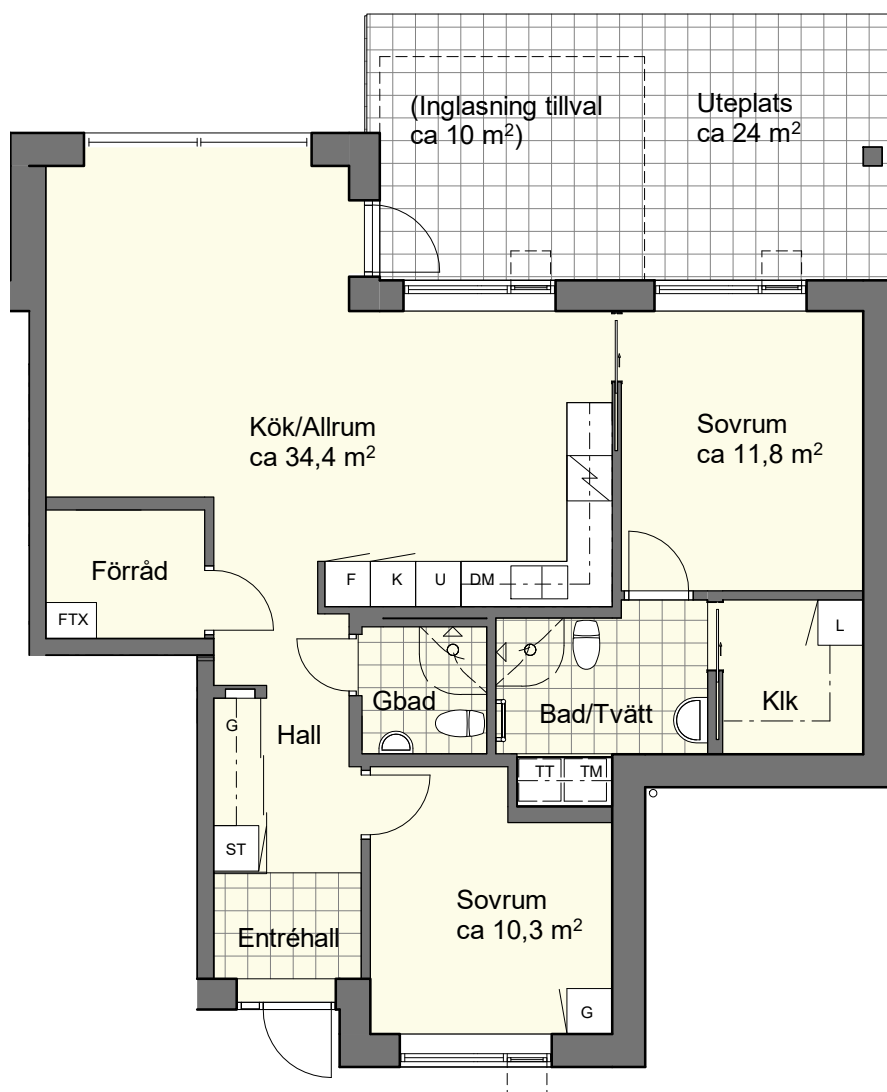

## Brf Murum Fridhem, Ängelholm

3 RoK ca 87 m<sup>2</sup>

Lgh: B8, C6, D6, E6

SKALA A4 1:100

VISS AVVIKELSE KAN FÖREKOMMA.  
SKALA OCH MÅTT KAN AVVIKA FRÅN VERKLIGHETEN  
2019-04-15