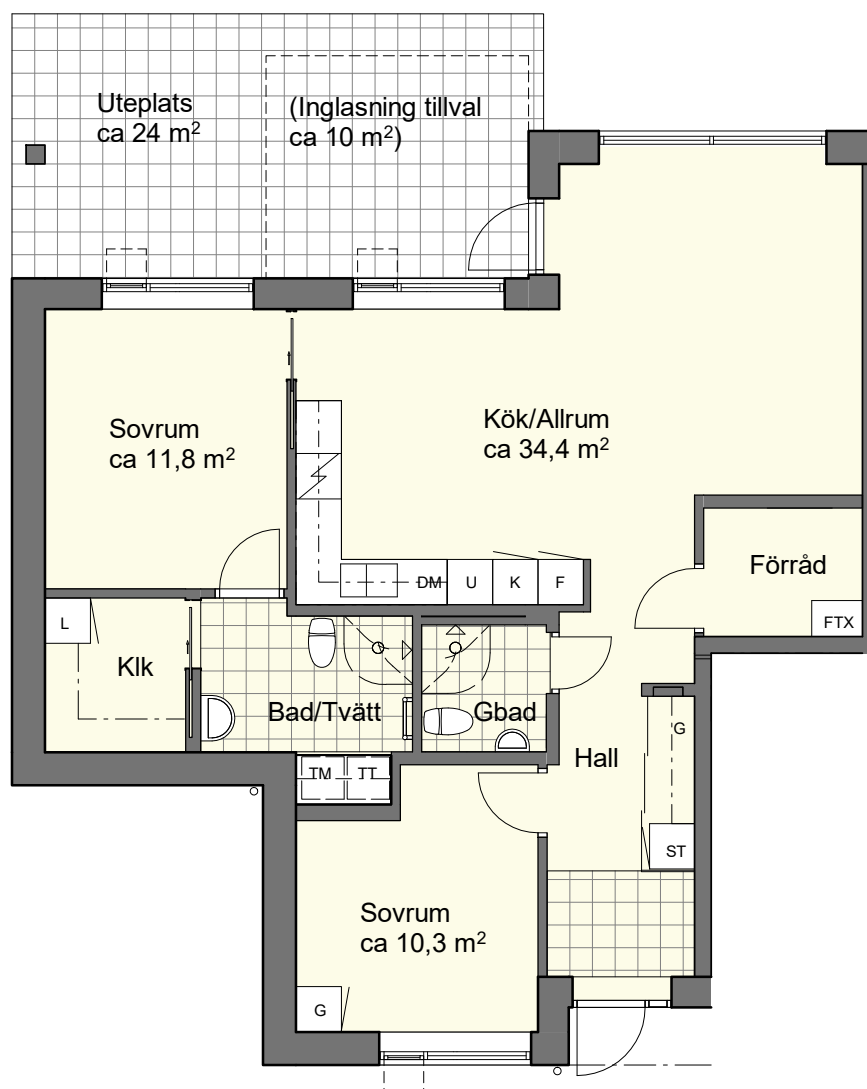

## Brf Murum Fridhem, Ängelholm

3 RoK ca 87 m<sup>2</sup>  
Lgh: C1, E1

VISS AVVIKELSE KAN FÖREKOMMA.  
SKALA OCH MÅTT KAN AVVIKA FRÅN VERKLIGHETEN  
2019-04-15

SKALA A4 1:100